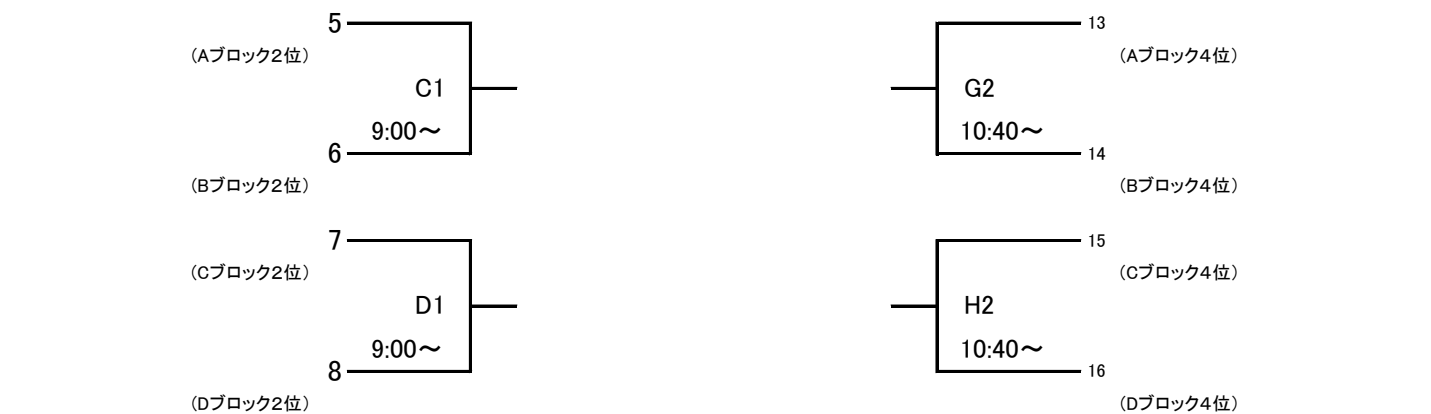

[会場] A・Bコート・・・新潟市鳥屋野総合体育館
C・Dコート・・・新潟市北地区SC

E・Fコート・・・新潟市西総合SC
G・Hコート・・・北越高等学校体育館