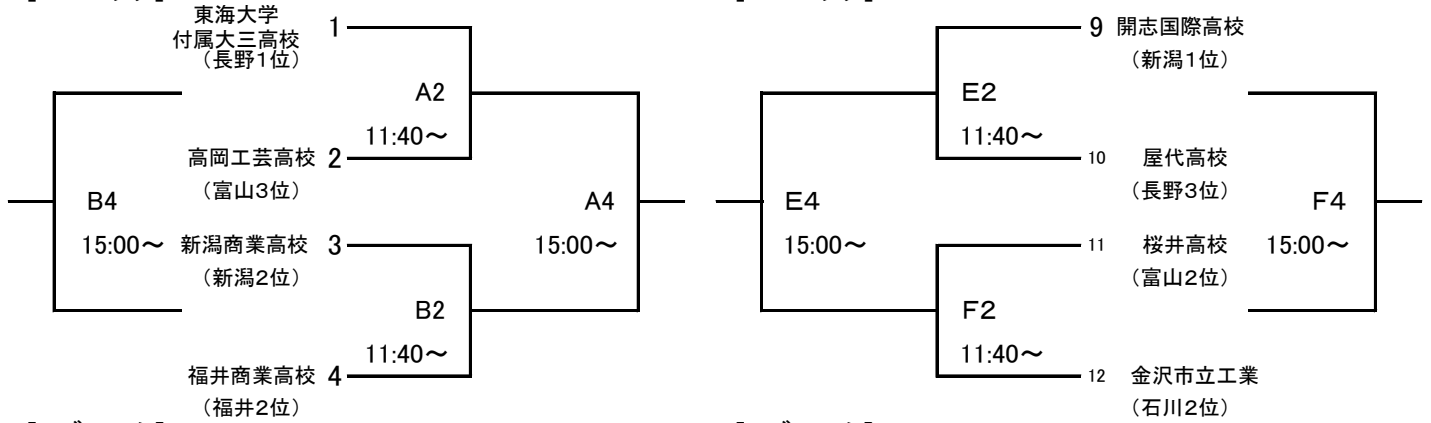

大会組み合わせ

平成26年度 第46回北信越高等学校新人バスケットボール選手権大会

男子

1月24日(土) 会場:新潟市鳥屋野総合体育館・新潟市北地区SC・新潟市西総合SC・北越高校

[Aブロック]

[Cブロック]

[Bブロック]

[Dブロック]

1月25日(日)  
[ブロック1位]

[ブロック3位]

[ブロック2位]

[ブロック4位]

[会場] A・Bコート・・・新潟市鳥屋野総合体育館  
C・Dコート・・・新潟市北地区SC

E・Fコート・・・新潟市西総合SC  
G・Hコート・・・北越高等学校体育館

大会組み合わせ

平成26年度 第46回北信越高等学校新人バスケットボール選手権大会  
女子

1月24日(土) 会場:新潟市鳥屋野総合体育館・新潟市北地区SC・新潟市西総合SC・北越高校

[Aブロック]

[Cブロック]

[Bブロック]

[Dブロック]

1月25日(日)

[ブロック1位]

[ブロック3位]