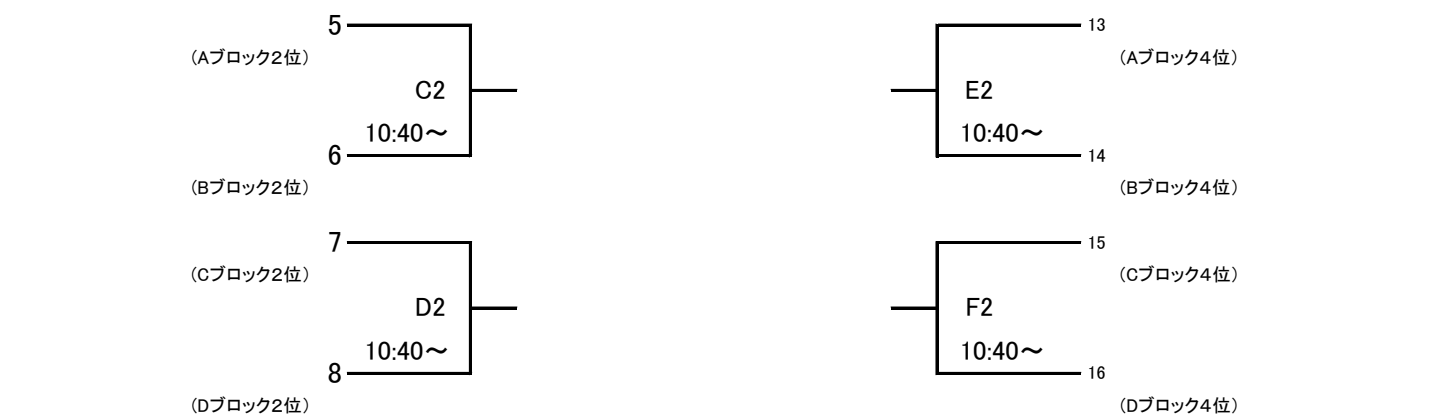

大会組み合わせ

平成26年度 第46回北信越高等学校新人バスケットボール選手権大会

男子

1月24日(土) 会場:新潟市鳥屋野総合体育館・新潟市北地区SC・新潟市西総合SC・北越高校

[Aブロック]

[Cブロック]

[Bブロック]

[Dブロック]

1月25日(日)  
[ブロック1位]

[ブロック3位]

[ブロック2位]

[ブロック4位]

[会場] A・Bコート・・・新潟市鳥屋野総合体育館  
C・Dコート・・・新潟市北地区SC

E・Fコート・・・新潟市西総合SC  
G・Hコート・・・北越高等学校体育館

大会組み合わせ

平成26年度 第46回北信越高等学校新人バスケットボール選手権大会  
女子