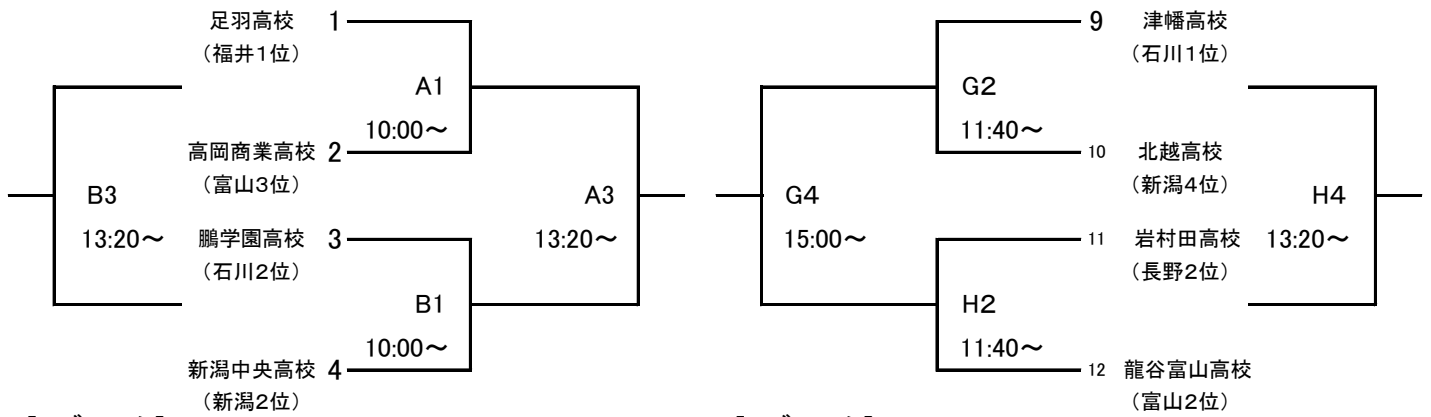

大会組み合わせ

平成26年度 第46回北信越高等学校新人バスケットボール選手権大会

男子

1月24日(土) 会場:新潟市鳥屋野総合体育館・新潟市北地区SC・新潟市西総合SC・北越高校

[Aブロック]

[Cブロック]

[Bブロック]

[Dブロック]

1月25日(日)  
[ブロック1位]

[ブロック3位]

[ブロック2位]

[ブロック4位]

[会場] A・Bコート・・・新潟市鳥屋野総合体育館  
C・Dコート・・・新潟市北地区SC

E・Fコート・・・新潟市西総合SC  
G・Hコート・・・北越高等学校体育館

大会組み合わせ

平成26年度 第46回北信越高等学校新人バスケットボール選手権大会  
女子

1月24日(土) 会場:新潟市鳥屋野総合体育館・新潟市北地区SC・新潟市西総合SC・北越高校

[Aブロック]

[Cブロック]

[Bブロック]

[Dブロック]

1月25日(日)

[ブロック1位]

[ブロック3位]