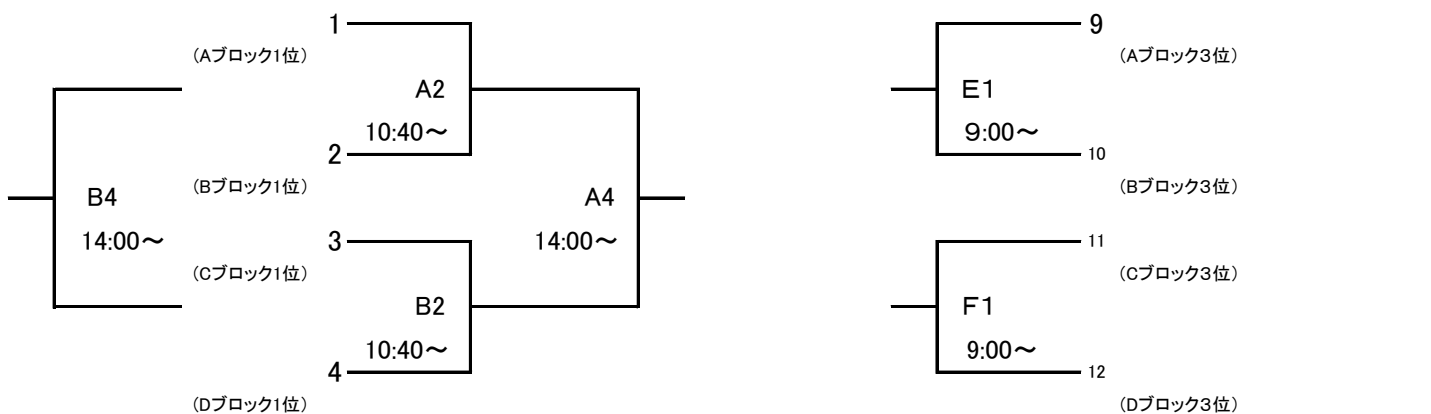

大会組み合わせ

平成26年度 第46回北信越高等学校新人バスケットボール選手権大会

男子

1月24日(土) 会場:新潟市鳥屋野総合体育館・新潟市北地区SC・新潟市西総合SC・北越高校

[Aブロック]

[Cブロック]

[Bブロック]

[Dブロック]

1月25日(日)  
[ブロック1位]

[ブロック3位]

[ブロック2位]

[ブロック4位]

[会場] A・Bコート・・・新潟市鳥屋野総合体育館  
C・Dコート・・・新潟市北地区SC

E・Fコート・・・新潟市西総合SC  
G・Hコート・・・北越高等学校体育館

大会組み合わせ

平成26年度 第46回北信越高等学校新人バスケットボール選手権大会  
女子

1月24日(土) 会場:新潟市鳥屋野総合体育館・新潟市北地区SC・新潟市西総合SC・北越高校

[Aブロック]

[Cブロック]

[Bブロック]

[Dブロック]

1月25日(日)

[ブロック1位]

[ブロック3位]