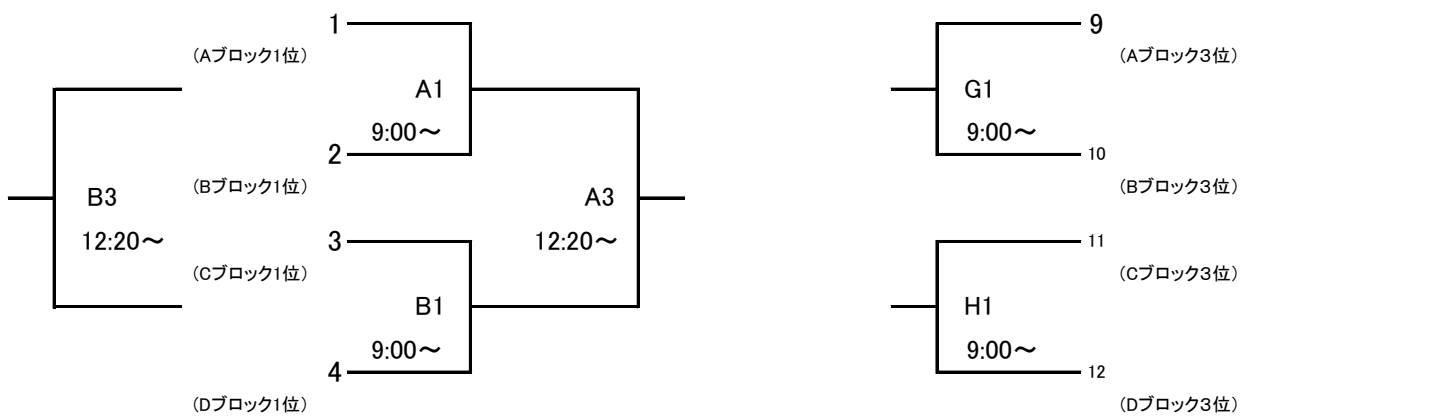

大会組み合わせ

平成26年度 第46回北信越高等学校新人バスケットボール選手権大会

男子

1月24日(土) 会場:新潟市鳥屋野総合体育館・新潟市北地区SC・新潟市西総合SC・北越高校

[Aブロック]

[Cブロック]

[Bブロック]

[Dブロック]

1月25日(日)  
[ブロック1位]

[ブロック3位]

[ブロック2位]

[ブロック4位]

[会場] A・Bコート・・・新潟市鳥屋野総合体育館  
C・Dコート・・・新潟市北地区SC

E・Fコート・・・新潟市西総合SC  
G・Hコート・・・北越高等学校体育館

大会組み合わせ

平成26年度 第46回北信越高等学校新人バスケットボール選手権大会  
女子

1月24日(土) 会場:新潟市鳥屋野総合体育館・新潟市北地区SC・新潟市西総合SC・北越高校

[Aブロック]

[Cブロック]

[Bブロック]

[Dブロック]

1月25日(日)

[ブロック1位]

[ブロック3位]